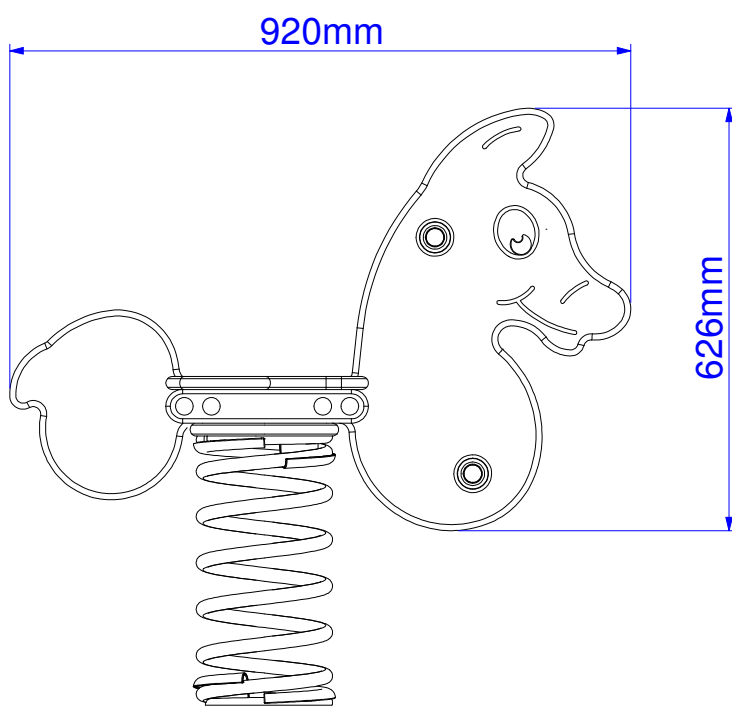

AREA DI CADUTA - SAFE AREA

Altezza di caduta libera  
Free fall height

molla grande : 487 mm  
molla piccola : 447 mm

Description :	Asino "Otello"
Code :	80012
Draw date :	26.02.19

KRAMER & Co srl  
Via Laghi, 56/A  
36056 - Tezze sul Brenta (VI)