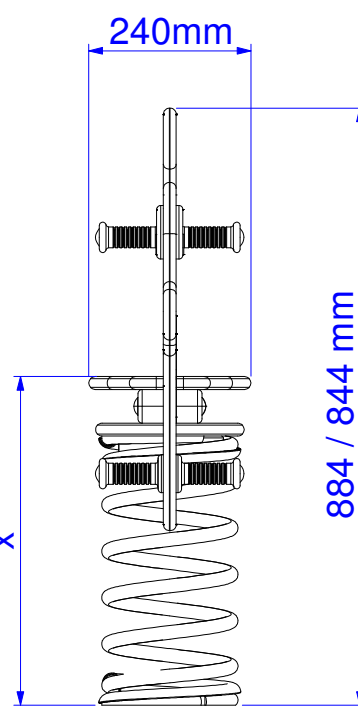

AREA DI CADUTA - SAFE AREA

Altezza di caduta libera  
Free fall height

molla grande : 487 mm  
molla piccola : 447 mm

Description :	Asino "Otello"
Code :	80012
Draw date :	26.02.19

KRAMER & Co srl  
Via Laghi, 56/A  
36056 - Tezze sul Brenta (VI)